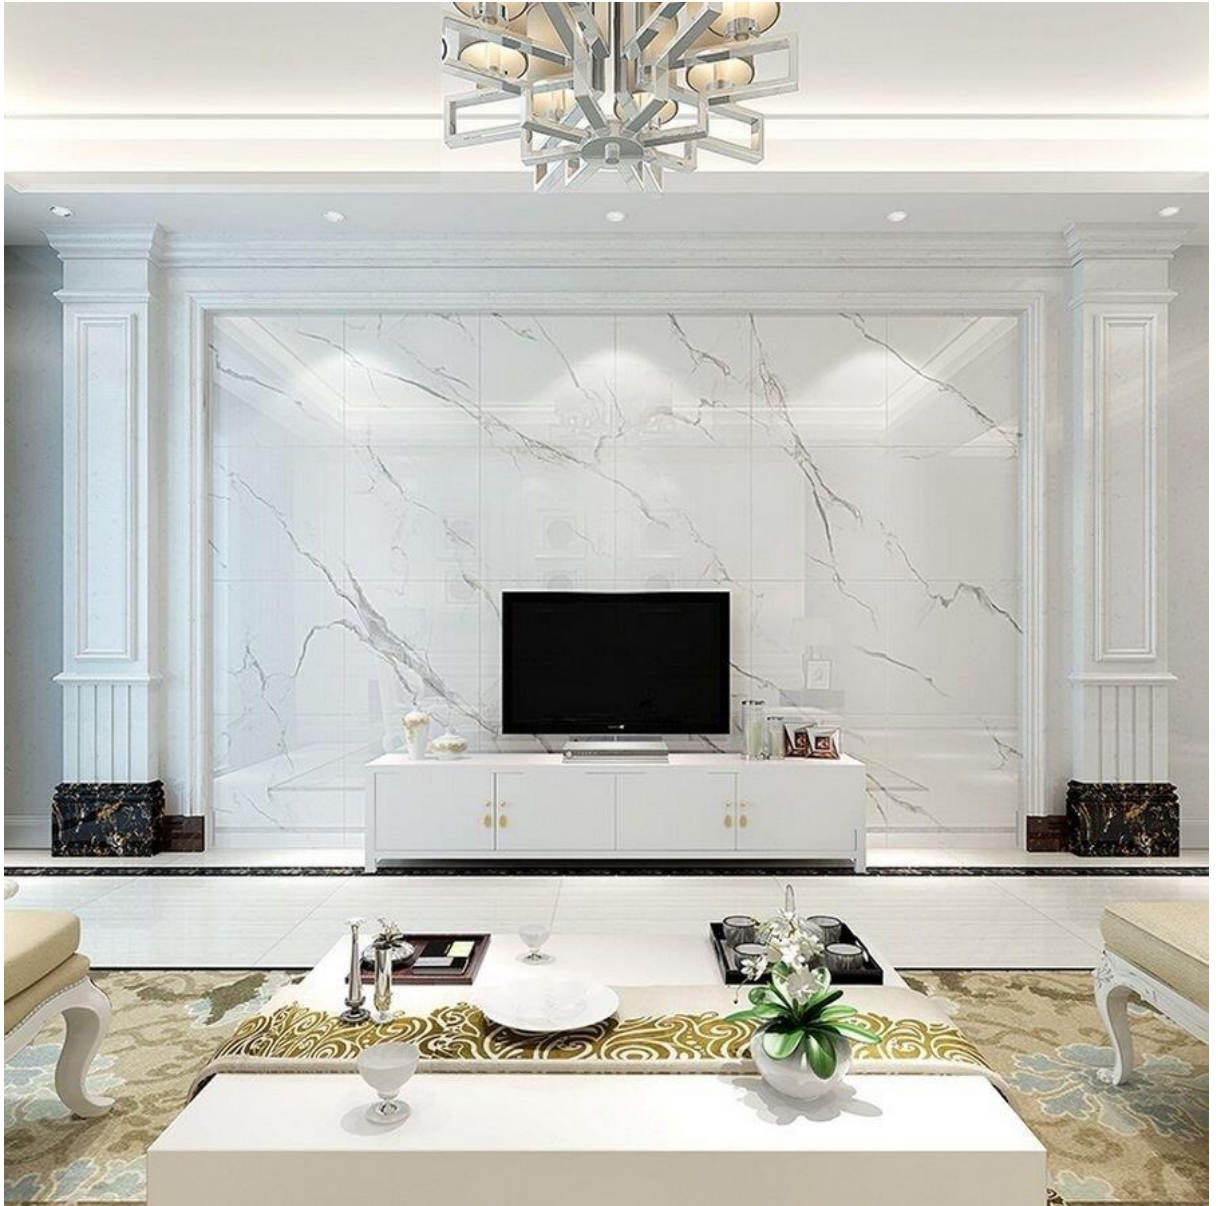

KOSHA

دکوراسیون کوشا

ارومیہ بلوار مدنی ۲ خیابان خمسہ لویی پلاک ۲۸
تلفن ۰۴۴۳۲۲۳۲۹۵۴ - ۰۹۱۲۳۹۵۴۱۲۲

مرمر دکو

MARMARDECO